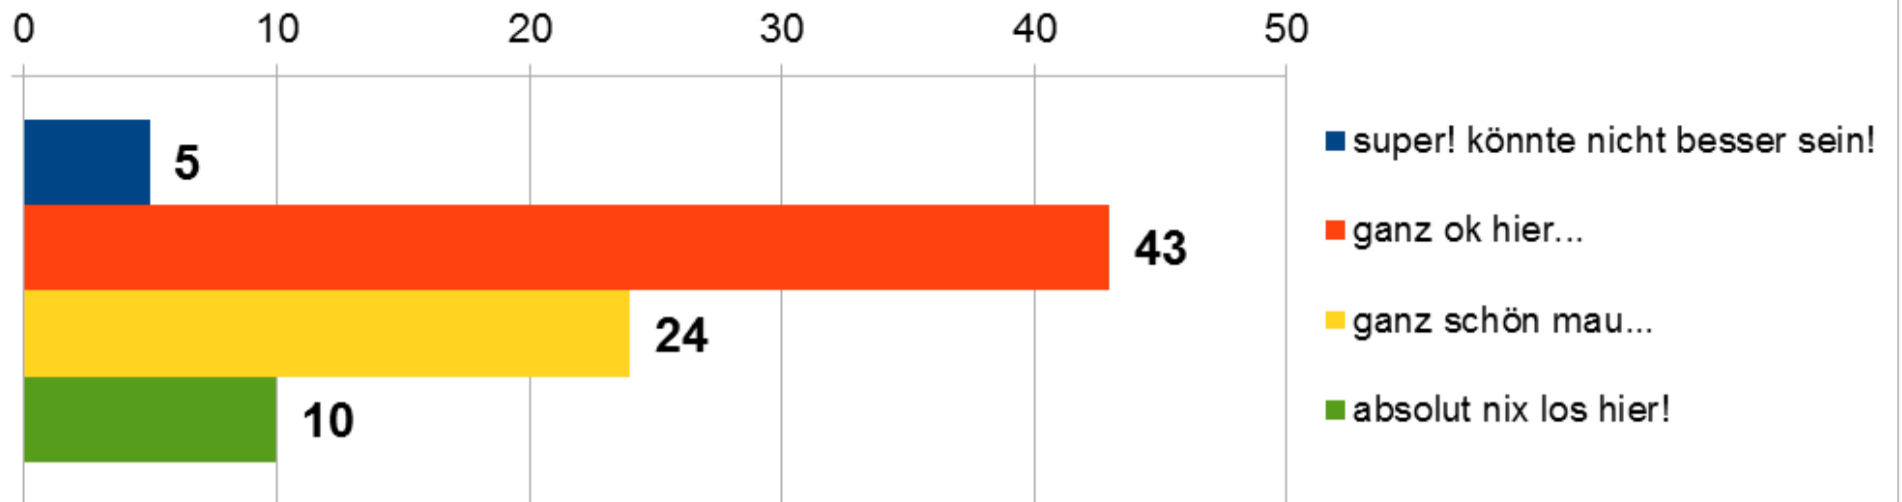

Onlineumfrage - „Sei dabei! Gestalte Dein Michendorf!“

Wozu? Die Sozialraumkonferenz (SRK) Michendorf befragt die Kinder und Jugendlichen, um sie bei der Gestaltung ihrer Gemeinde Michendorf einzubeziehen. Ziel war es ein Bild zu bekommen, was die Kinder und Jugendlichen bewegt, wo ihre Interessen, Lieblingsplätze, Wünsche liegen.

Wer? Die Sozialraumkonferenz (SRK) Michendorf ist eine Gruppe von Fachkräften (Schulsozialarbeiter, Verwaltung, Familienzentrum etc.) und Freiwilligen, die bereits mit Kindern und Jugendlichen im Ort / Ortsteilen arbeiten oder sich für ihre Belange interessieren.

Wann? 17.09. - 05.10.2018

Ergebnisse Onlineumfrage

Wie zufrieden bist Du mit dem Freizeitangebot hier in Deinem Umfeld?

Michendorf - Wie zufrieden bist Du mit dem Freizeitangebot hier in Deinem Umfeld?

Wilhelmshorst - Wie zufrieden bist Du mit dem Freizeitangebot hier in Deinem Umfeld?