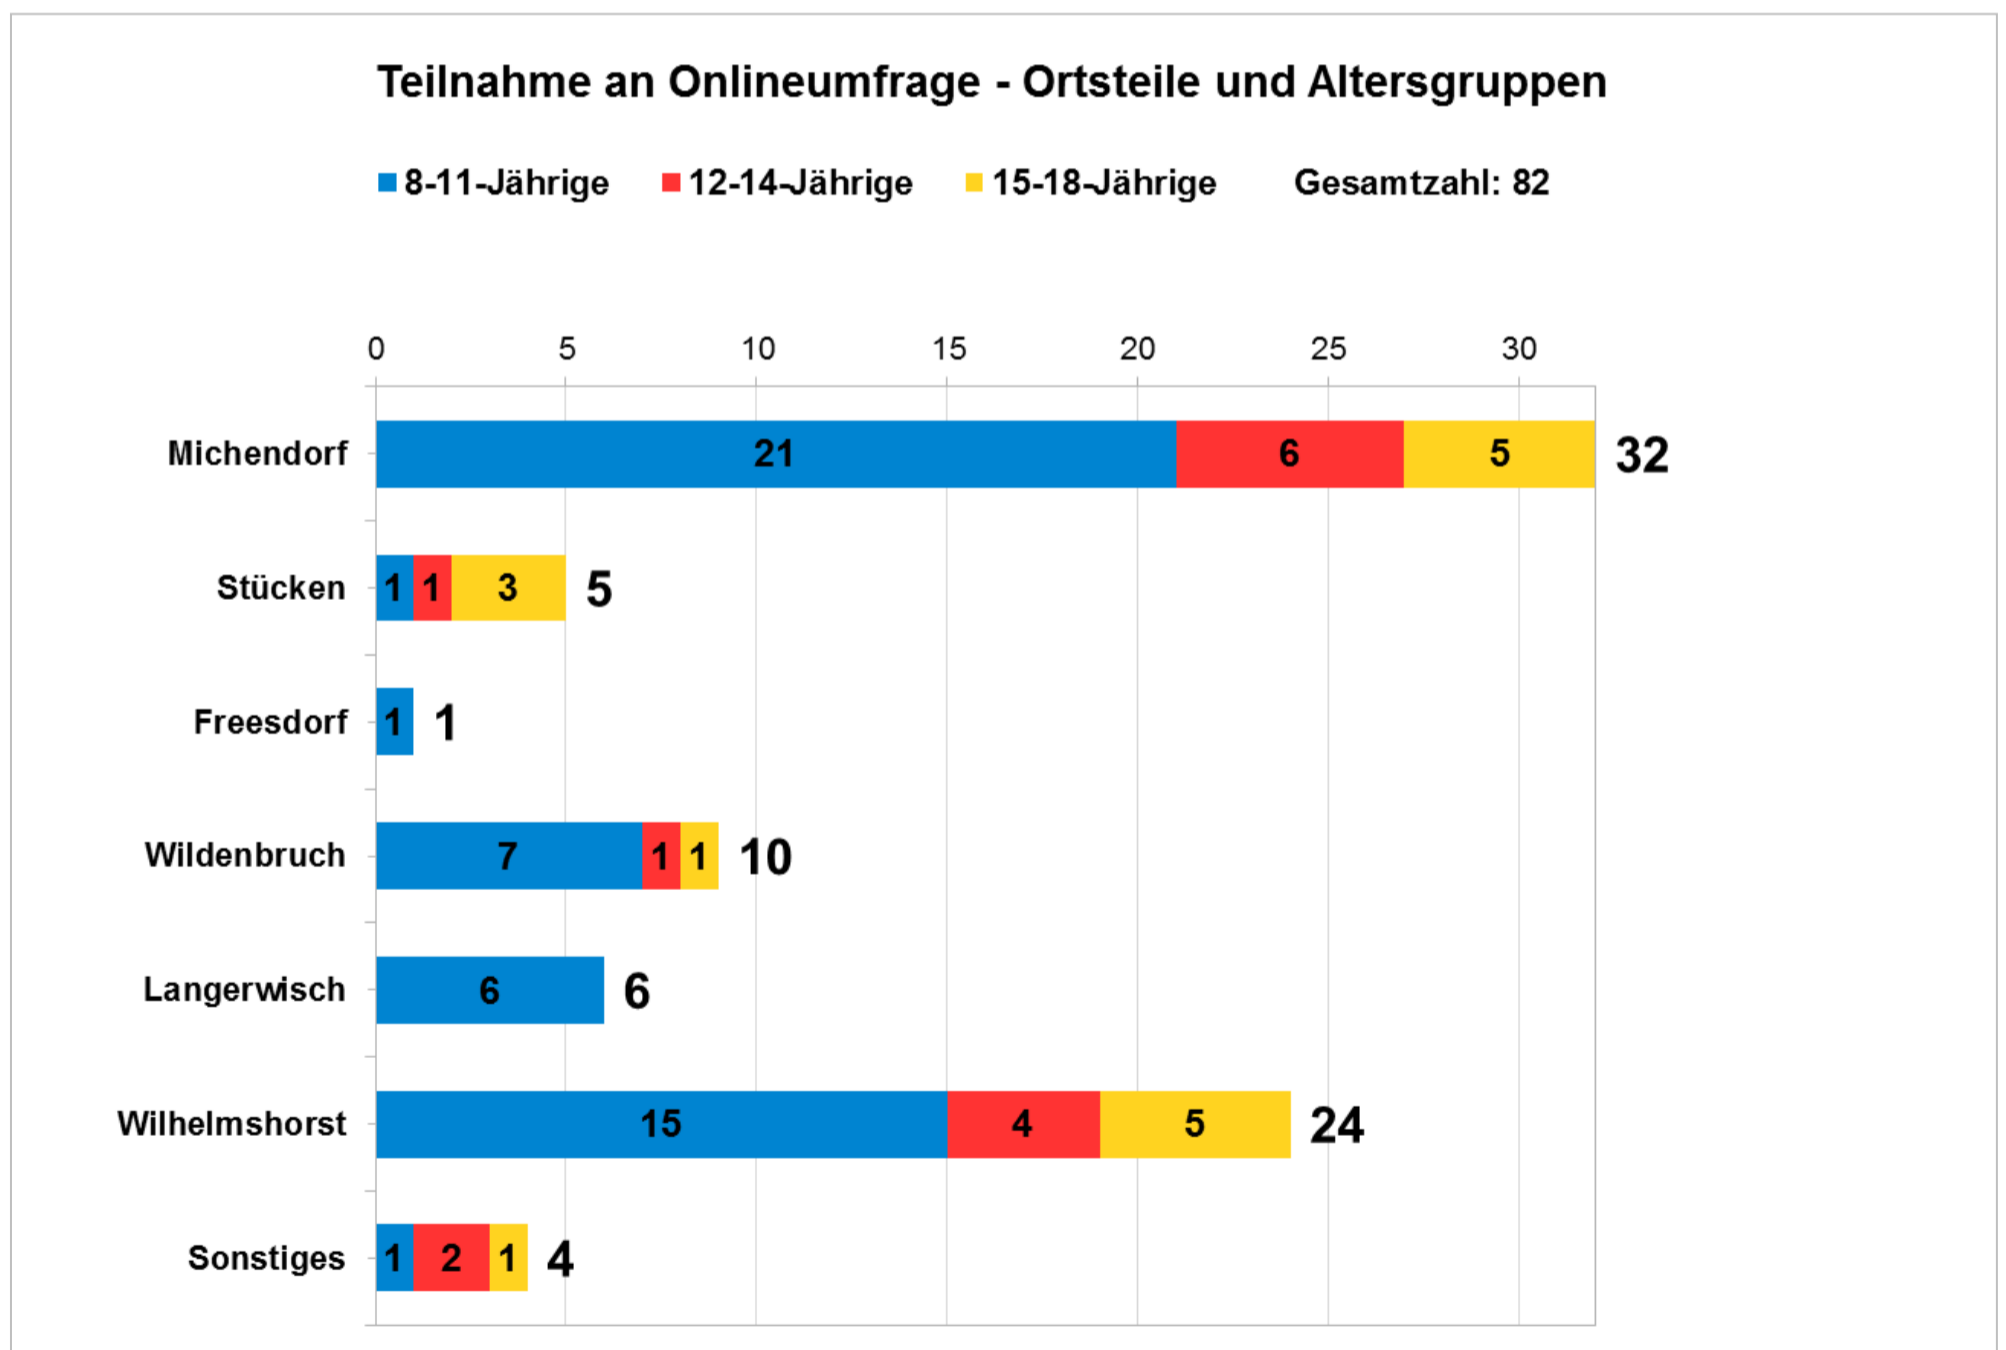

Onlineumfrage - „Sei dabei! Gestalte Dein Michendorf!“

Wozu? Die Sozialraumkonferenz (SRK) Michendorf befragt die Kinder und Jugendlichen, um sie bei der Gestaltung ihrer Gemeinde Michendorf einzubeziehen. Ziel war es ein Bild zu bekommen, was die Kinder und Jugendlichen bewegt, wo ihre Interessen, Lieblingsplätze, Wünsche liegen.

Wer? Die Sozialraumkonferenz (SRK) Michendorf ist eine Gruppe von Fachkräften (Schulsozialarbeiter, Verwaltung, Familienzentrum etc.) und Freiwilligen, die bereits mit Kindern und Jugendlichen im Ort / Ortsteilen arbeiten oder sich für ihre Belange interessieren.

Wann? 17.09. - 05.10.2018

Ergebnisse Onlineumfrage

Wie zufrieden bist Du mit dem Freizeitangebot hier in Deinem Umfeld?

Michendorf - Wie zufrieden bist Du mit dem Freizeitangebot hier in Deinem Umfeld?

Wilhelmshorst - Wie zufrieden bist Du mit dem Freizeitangebot hier in Deinem Umfeld?