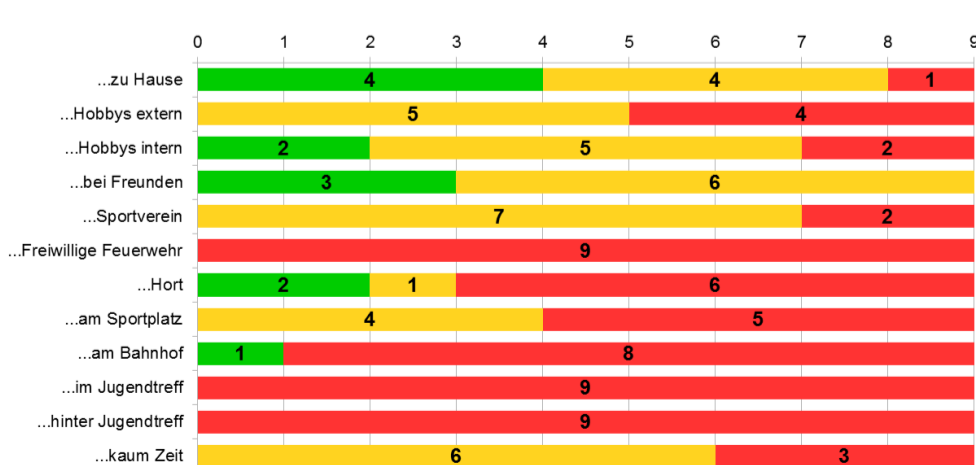

Wildenbruch - Wo bist Du nach der Schule?

■ oft! ■ manchmal ... ■ nie!