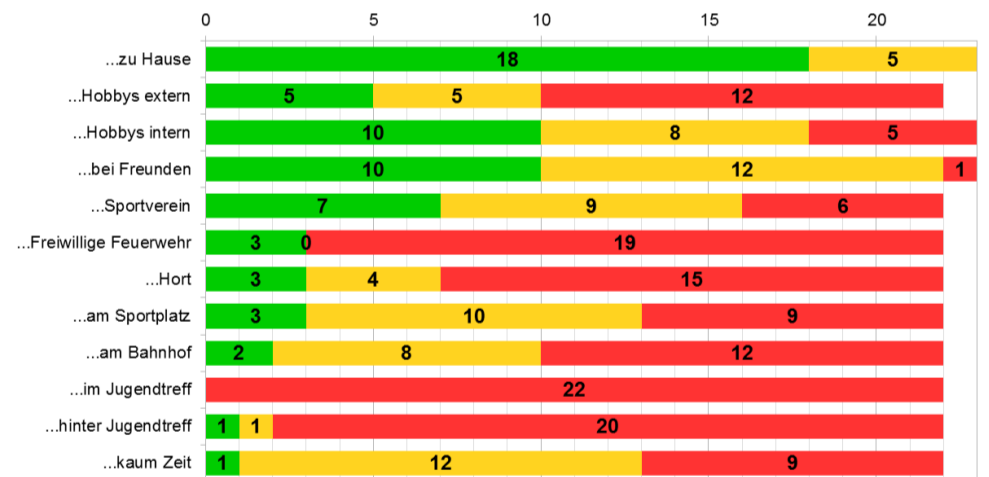

Wer? Die Sozialraumkonferenz (SRK) Michendorf ist eine Gruppe von Fachkräften (Schulsozialarbeiter, Verwaltung, Familienzentrum etc.) und Freiwilligen, die bereits mit Kindern und Jugendlichen im Ort / Ortsteilen arbeiten oder sich für ihre Belange interessieren.

Wildenbruch - Wie zufrieden bist Du mit dem Freizeitangebot hier in Deinem Umfeld?

Langerwisch - Wie zufrieden bist Du mit dem Freizeitangebot hier in Deinem Umfeld?

Stücken, Fresdorf, Sonstige - Wie zufrieden bist Du mit dem Freizeitangebot hier in Deinem Umfeld?

Wo bist Du nach der Schule...

■ oft! ■ manchmal ... ■ nie!

Michendorf - Wo bist Du nach der Schule?

■ oft! ■ manchmal ... ■ nie!

Wilhelmshorst - Wo bist Du nach der Schule?

■ oft! ■ manchmal ... ■ nie!

Wildenbruch - Wo bist Du nach der Schule?

■ 8-11-Jährige ■ 12-14-Jährige ■ 15-18-Jährige