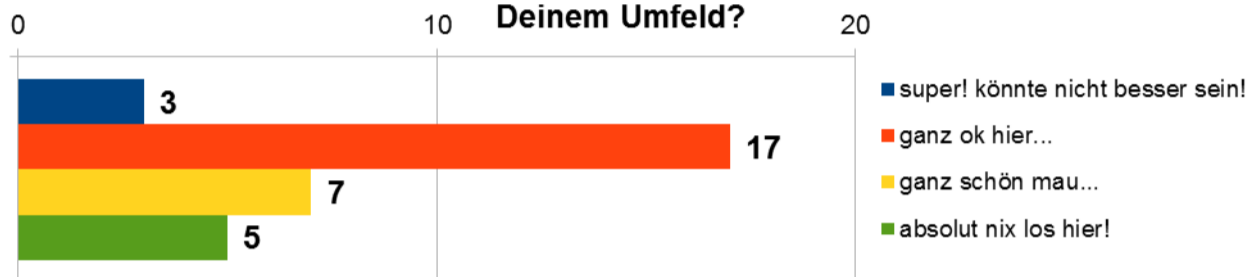

Onlineumfrage - „Sei dabei! Gestalte Dein Michendorf!“

Wozu? Die Sozialraumkonferenz (SRK) Michendorf befragt die Kinder und Jugendlichen, um sie bei der Gestaltung ihrer Gemeinde Michendorf einzubeziehen. Ziel war es ein Bild zu bekommen, was die Kinder und Jugendlichen bewegt, wo ihre Interessen, Lieblingsplätze, Wünsche liegen.

Wer? Die Sozialraumkonferenz (SRK) Michendorf ist eine Gruppe von Fachkräften (Schulsozialarbeiter, Verwaltung, Familienzentrum etc.) und Freiwilligen, die bereits mit Kindern und Jugendlichen im Ort / Ortsteilen arbeiten oder sich für ihre Belange interessieren.

Wann? 17.09. - 05.10.2018

Ergebnisse Onlineumfrage

Wie zufrieden bist Du mit dem Freizeitangebot hier in Deinem Umfeld?

Michendorf - Wie zufrieden bist Du mit dem Freizeitangebot hier in Deinem Umfeld?

Wilhelmshorst - Wie zufrieden bist Du mit dem Freizeitangebot hier in Deinem Umfeld?