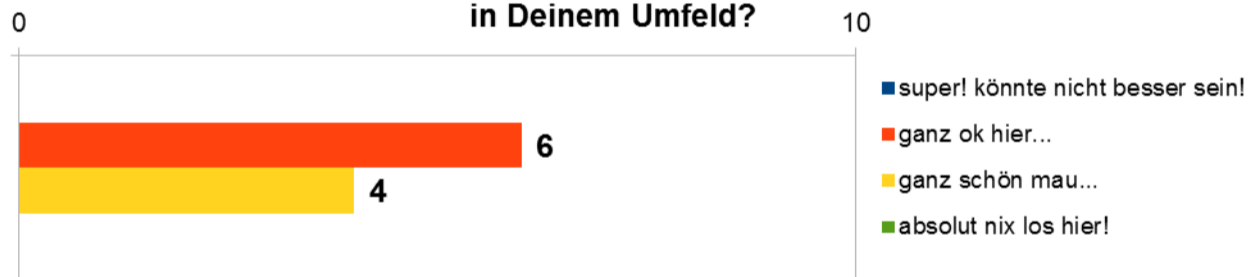

Wildenbruch - Wie zufrieden bist Du mit dem Freizeitangebot hier in Deinem Umfeld?