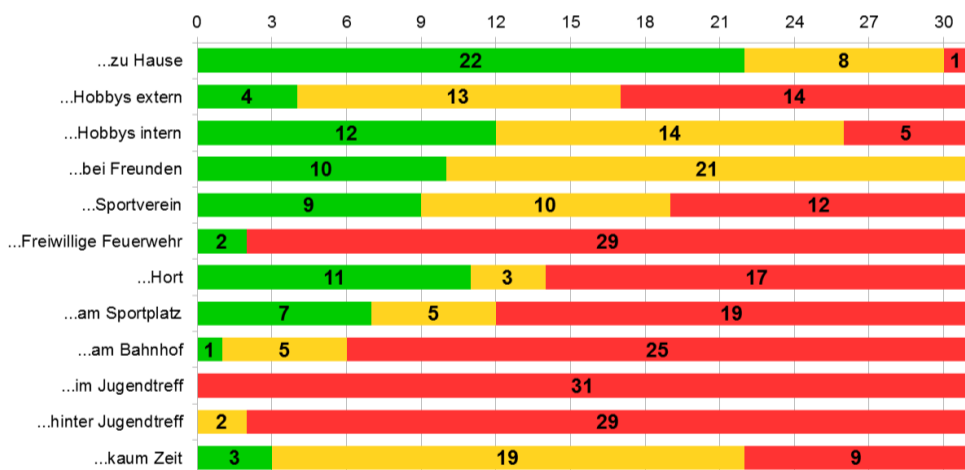

Wer? Die Sozialraumkonferenz (SRK) Michendorf ist eine Gruppe von Fachkräften (Schulsozialarbeiter, Verwaltung, Familienzentrum etc.) und Freiwilligen, die bereits mit Kindern und Jugendlichen im Ort / Ortsteilen arbeiten oder sich für ihre Belange interessieren.

Wann? 17.09. - 05.10.2018

Ergebnisse Onlineumfrage

Wie zufrieden bist Du mit dem Freizeitangebot hier in Deinem Umfeld?

Michendorf - Wie zufrieden bist Du mit dem Freizeitangebot hier in Deinem Umfeld?

Wilhelmshorst - Wie zufrieden bist Du mit dem Freizeitangebot hier in Deinem Umfeld?

Wildenbruch - Wie zufrieden bist Du mit dem Freizeitangebot hier in Deinem Umfeld?

Langerwisch - Wie zufrieden bist Du mit dem Freizeitangebot hier in Deinem Umfeld?

Stücken, Fresdorf, Sonstige - Wie zufrieden bist Du mit dem Freizeitangebot hier in Deinem Umfeld?

Wo bist Du nach der Schule...

■ oft! ■ manchmal ... ■ nie!

Michendorf - Wo bist Du nach der Schule?

■ oft! ■ manchmal ... ■ nie!

Wilhelmshorst - Wo bist Du nach der Schule?

■ oft! ■ manchmal ... ■ nie!

Wildenbruch - Wo bist Du nach der Schule?