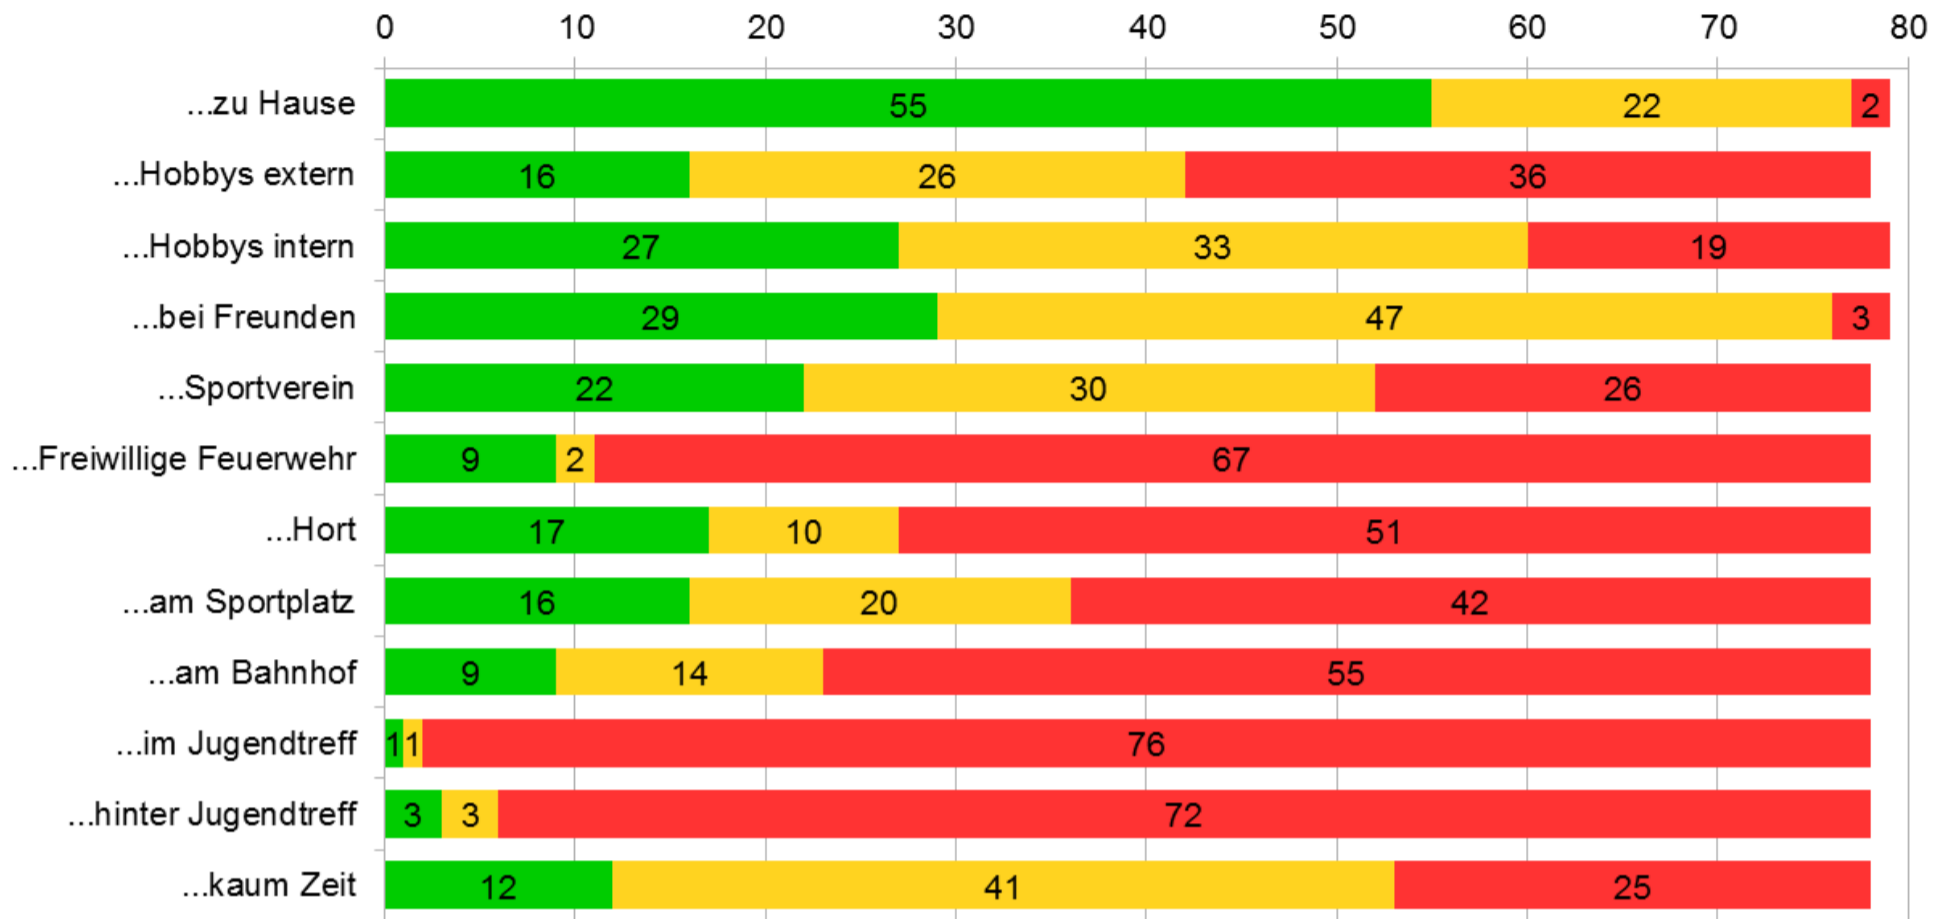

Wo bist Du nach der Schule...

■ oft! ■ manchmal ... ■ nie!