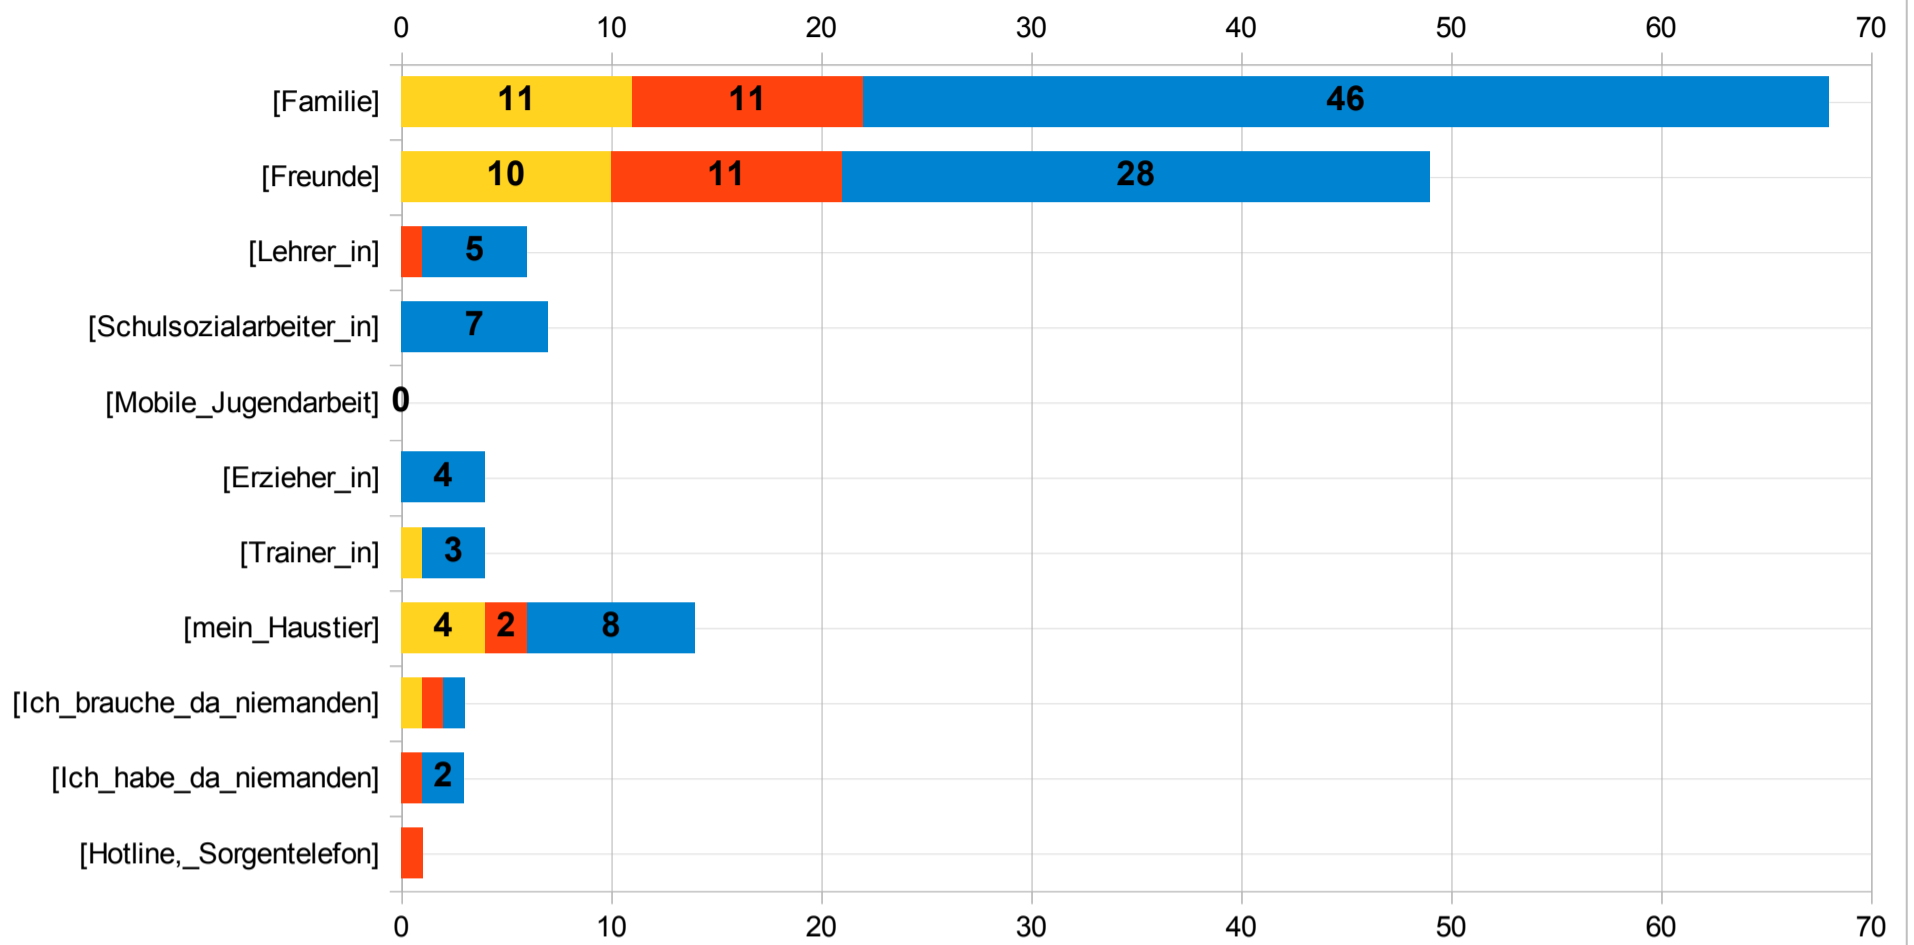

Wer? Die Sozialraumkonferenz (SRK) Michendorf ist eine Gruppe von Fachkräften (Schulsozialarbeiter, Verwaltung, Familienzentrum etc.) und Freiwilligen, die bereits mit Kindern und Jugendlichen im Ort / Ortsteilen arbeiten oder sich für ihre Belange interessieren.

Wo bist Du nach der Schule...

■ oft! ■ manchmal ... ■ nie!

Michendorf - Wo bist Du nach der Schule?

■ oft! ■ manchmal ... ■ nie!

Wilhelmshorst - Wo bist Du nach der Schule?

■ oft! ■ manchmal ... ■ nie!

Wildenbruch - Wo bist Du nach der Schule?

■ oft! ■ manchmal ... ■ nie!

Langerwisch - Wo bist Du nach der Schule?

■ oft! ■ manchmal ... ■ nie!

An wen wendest Du Dich bei Sorgen und Problemen?

■ 8-11-Jährige ■ 12-14-Jährige ■ 15-18-Jährige

Wie nehmt Ihr Kontakt zu Freunden auf?

■ 8-11-Jährige ■ 12-14-Jährige ■ 15-18-Jährige